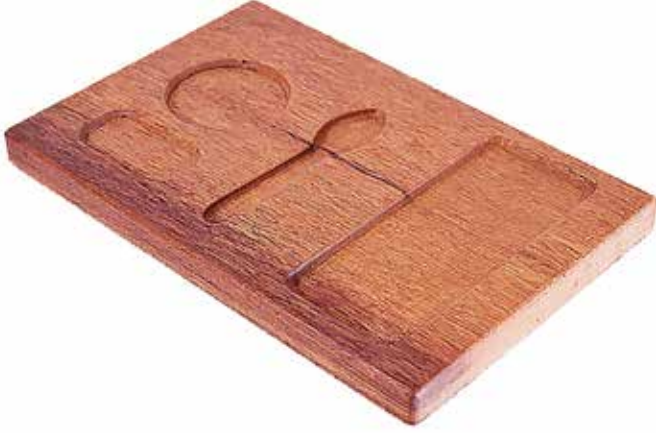

HRCP-09

MALZEME: KAYIN veya IROKO AĞACI

MATERIAL: BEECH or IROKO WOOD

KALINLIK: IROKO 18mm/25mm - KAYIN 20mm

THICKNESS: IROKO 18mm/25mm - BEECH 20mm

EBAT: 29 x 19 cm

SIZE: 29 x 19 cm

Iroko ürünler monoblok/tekparçadan, kayın ürünler kilitli masif panelden üretilmektedir.

Products made of Iroko produced from monoblock wood and beech produced from locked solid panel.

Kalınlık ve ebatlar müşteri talebine göre ayarlanabilir.

Thickness and size could be customised due to customer request

Ceviz, meşe vb diğer ağaç türleri de mevcuttur.

Other kinds of wood like walnut, oak etc are also available.

HRCP-10R

MALZEME: KAYIN veya IROKO AĞACI

MATERIAL: BEECH or IROKO WOOD

KALINLIK: IROKO 18mm/25mm - KAYIN 20mm

THICKNESS: IROKO 18mm/25mm - BEECH 20mm

EBAT: 25 x 20 cm

SIZE: 25 x 20 cm

Iroko ürünler monoblok/tekparçadan, kayın ürünler kilitli masif panelden üretilmektedir.

Products made of Iroko produced from monoblock wood and beech produced from locked solid panel.

Kalınlık ve ebatlar müşteri talebine göre ayarlanabilir.

Thickness and size could be customised due to customer request

Ceviz, meşe vb diğer ağaç türleri de mevcuttur.

Other kinds of wood like walnut, oak etc are also available.